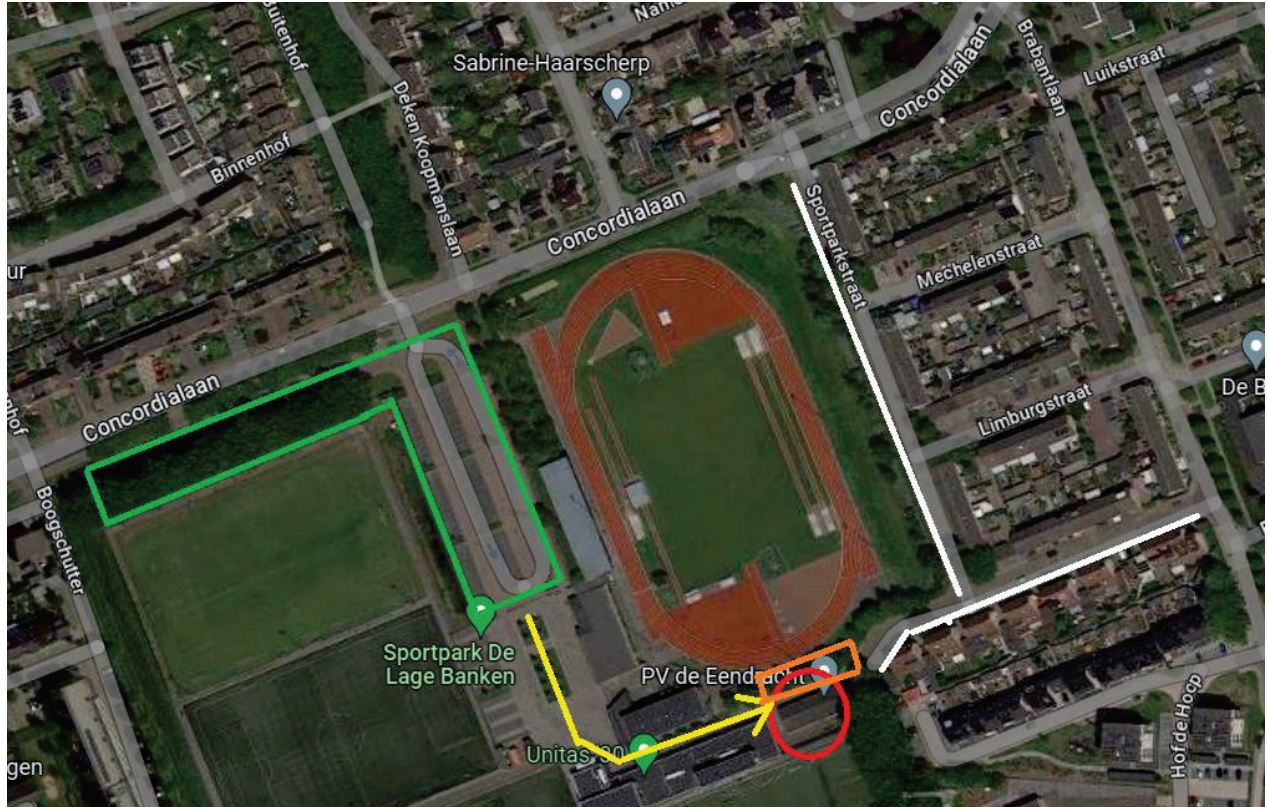

## Parkeergelegenheden:

PV de Eendracht  
Concordialaan 208  
4871 ZD, Etten-Leur

### De rode cirkel is het verenigingslokaal.

- Uw auto kunt u op de ruime parkeerplaats zetten van het sportpark zelf. *(het groene vak)* U loopt de gele lijn af om bij PV de Eendracht te komen.
- Tevens zijn er enkele (10) parkeerplaatsen recht tegenover de Eendracht *(het oranje vak)* houd deze graag vrij voor mensen die wellicht slecht ter been zijn. Zodat die wat minder ver hoeven te lopen.
- Tevens kan er kosteloos geparkeerd worden in de directe omgeving straten zelf *(ter voorbeeld witte lijn)*